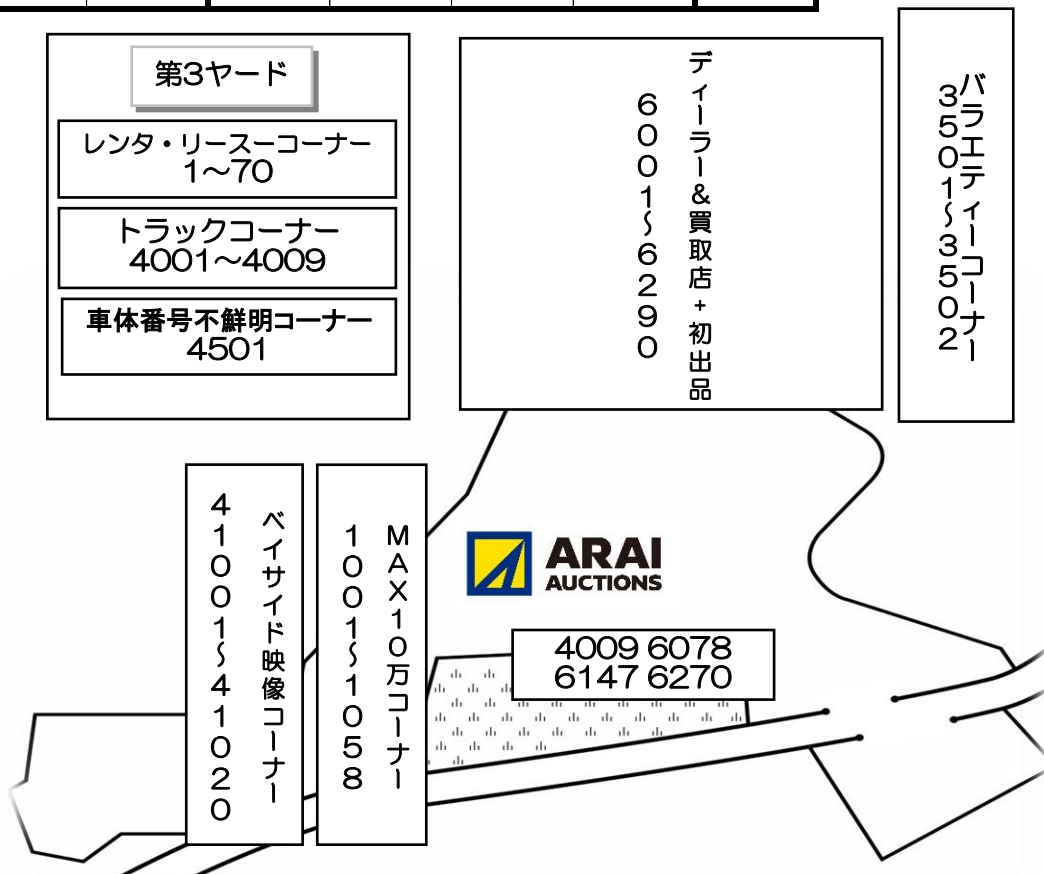

ARAI セリ順・場内配置図

2026.5.22 1656A 出品台数429台

ロック車	欠番	AA在庫成約
	4005	

◆◆セリ順◆◆			
コーナー名	セリ番号		予定時間
レンタ・リースコーナー	1	～ 70	11:00 ～
ディーラー&買取店+初出品コーナー	6001	～ 6290	11:19 ～
MAX10万コーナー	1001	～ 1058	12:08 ～
バラエティーコーナー	3501	～ 3502	12:19 ～
トラックコーナー	4001	～ 4009	12:20 ～
車体番号不鮮明コーナー	4501	～ 4501	12:22 ～

◆搬出入時間

曜日	搬入	搬出
日曜日	9:00～17:30	禁止
月曜日	9:00～17:30	9:00～17:30
火曜日	9:00～17:30	9:00～12:00
水曜日	9:00～17:30	禁止
木曜日	9:00～17:30 前日出品締め16:00まで	
金曜日	9:00～17:30	12:00～17:30
土曜日	9:00～17:30	9:00～17:30